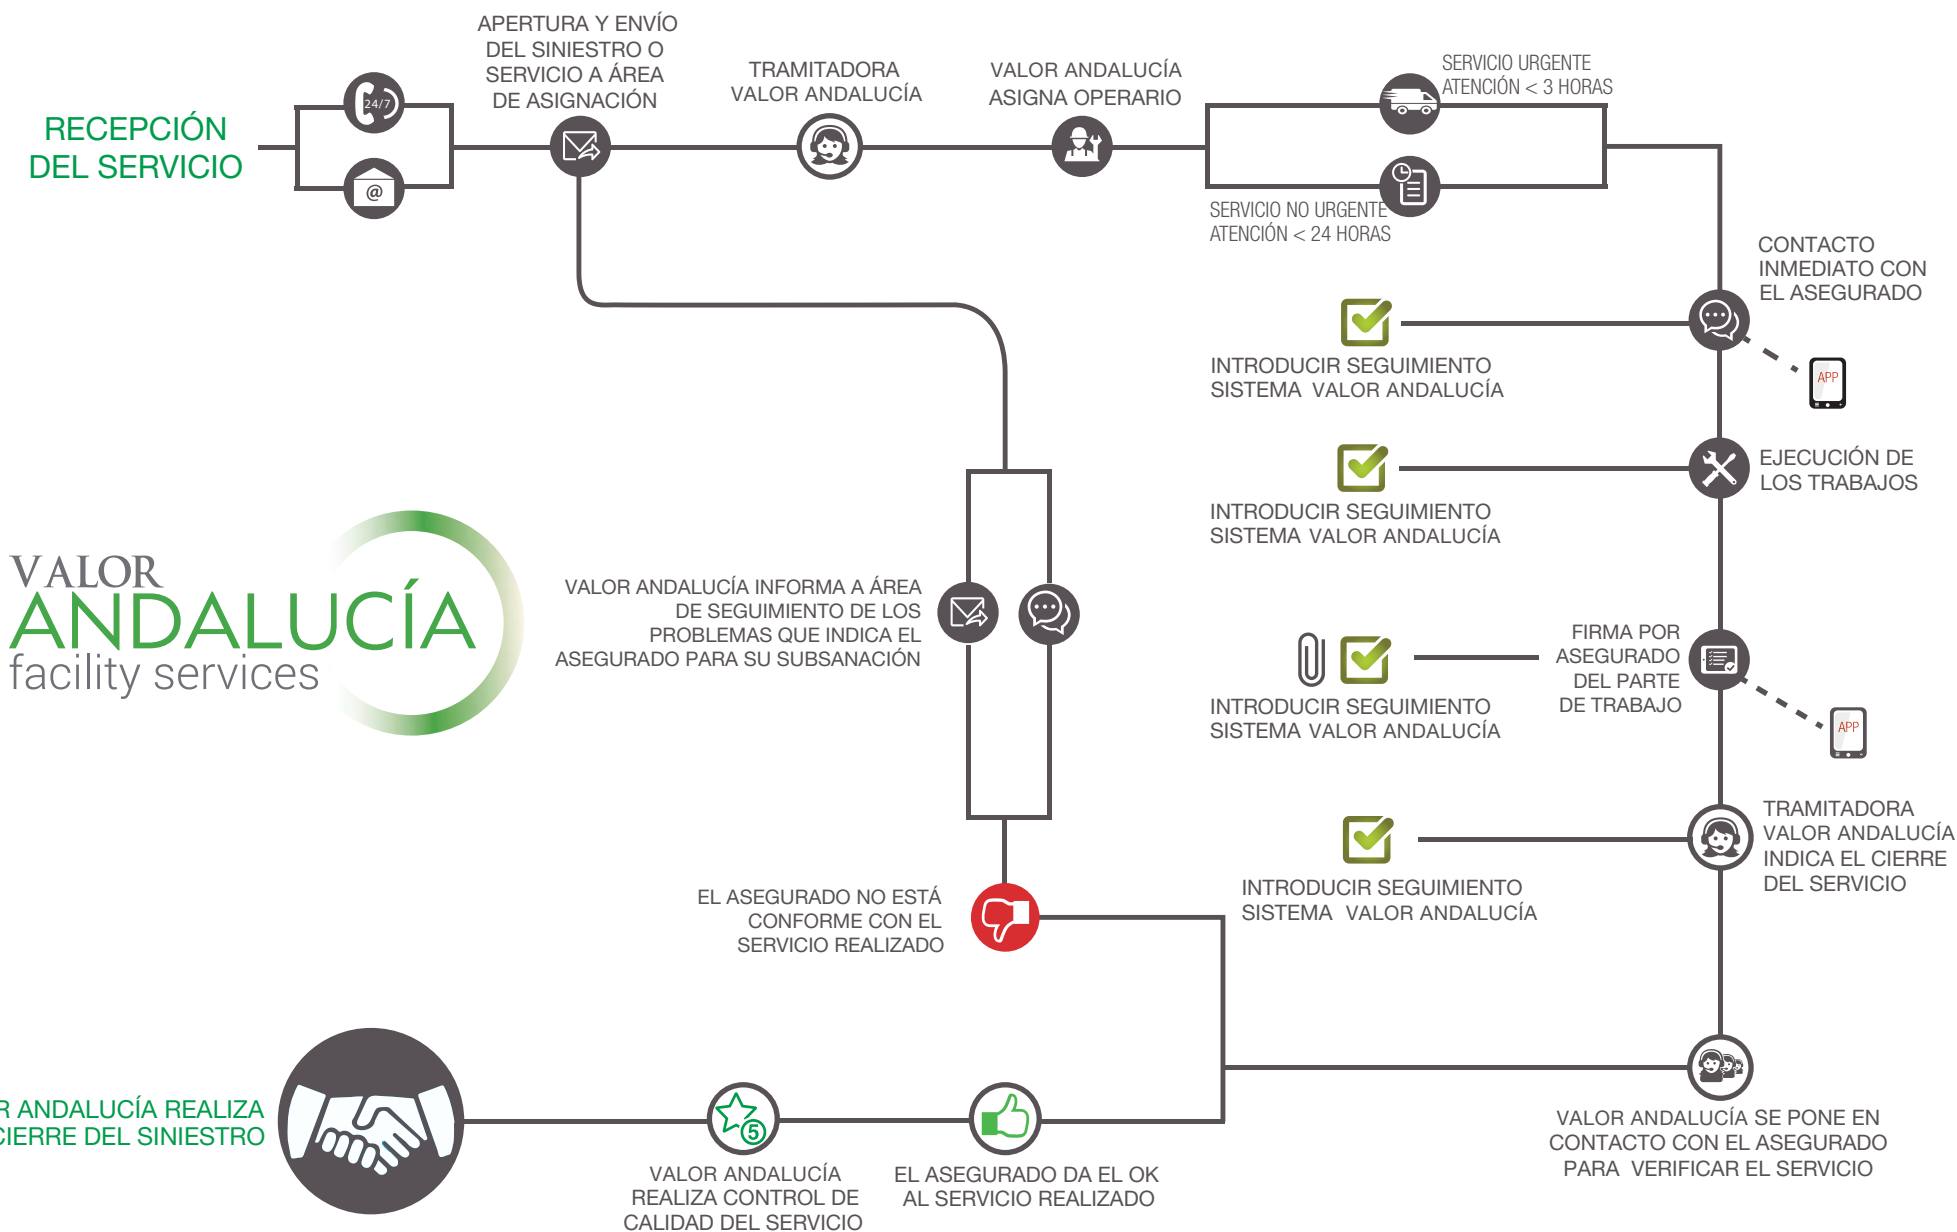

CARPINTERÍA

CERRAJERÍA

REFORMAS

ARQUITECTURA

Nuestros recursos

28 OPERARIOS

10 TRAMITADORES

12 TÉCNICOS

8 OTROS EMPLEADOS

26 VEHÍCULOS

**186 RED DE OPERADORES
EXTERNA DEPENDIENTE**

**ATENCIÓN Y
GESTIÓN 24h**

**PERSONAL PROPIO
CUALIFICADO PARA
TRAMITACIÓN**

**ASISTENCIA AL
RIESGO EN
MENOS DE 3h
PARA URGENCIAS**

Circuito para la reparación de siniestros

ALGUNOS DE NUESTROS CLIENTES

Entidades financieras y fondos de inversión.

Grandes corporaciones eléctricas y de carburantes.

Compañías Aseguradoras.

Cadenas de establecimientos comerciales.